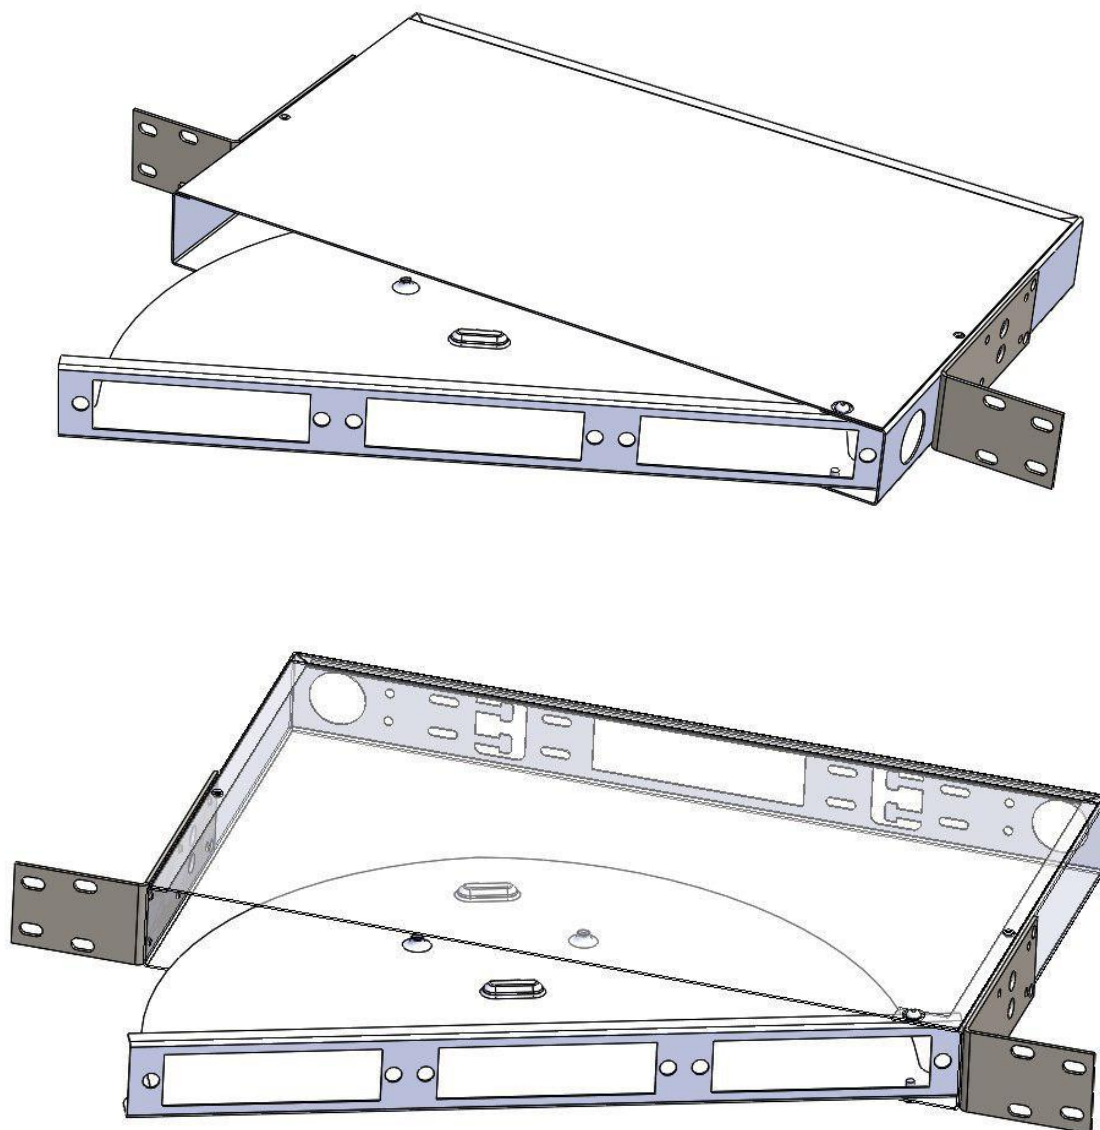

3 КОМПЛЕКТ ПОСТАВКИ

Оптический кросс **SNR-ODF-24R-TP** поступает в продажу со следующей комплектацией:

- корпус, 1 шт;
- кронштейн крепления, 2 шт;
- барашки металлические для крепления сплайс-кассеты, 2 шт;
- болты крепления, 14 шт;
- пластиковая клипса для оптических кроссов SNR-ODF, 6 шт;
- пластиковые стяжки, 2 шт;
- планка стяжная (покрытые цинком), 2 шт;
- гайка М4, 2 шт.

4 ОБЩИЙ ВИД